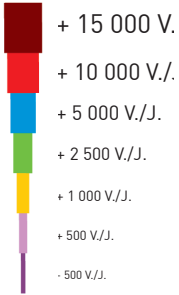

Postes de comptage

véhicules / jour sens cumulés
(moyenne journalière annuelle)

- Postes permanents RD 5 120 10%
dont % poids lourds
- Postes permanents DIR 15 370 16%
dont % poids lourds
- Postes temporaires estimés 620
- Postes temporaires comptés en 2021 810 9,9%
dont % poids lourds

Nombre de postes de comptage

- 22 postes permanents
- 103 postes périodiques

Carte des trafics 2021

Légende trafics

en véhicules / jour

Evolutions mensuelles du trafic des Routes Départementales (Moyennes journalières mensuelles)