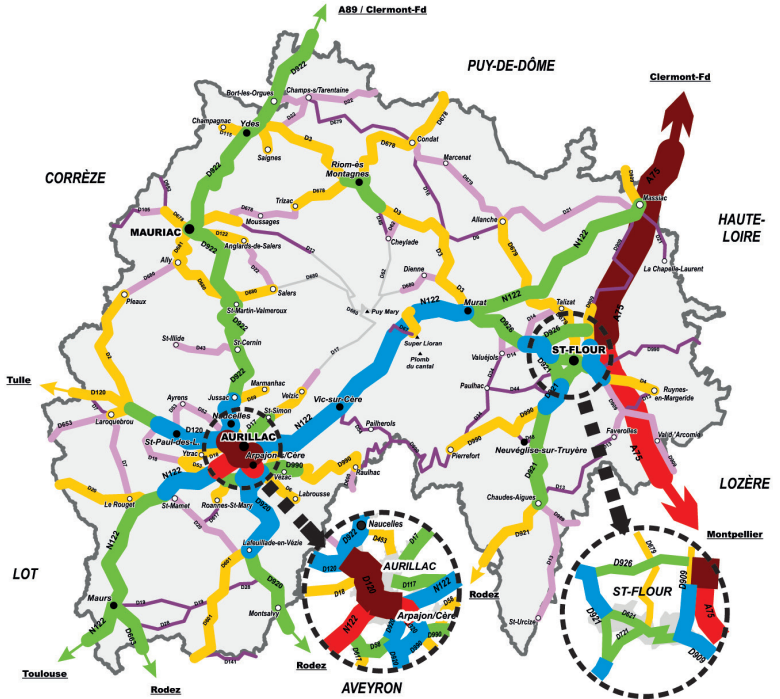

DEPARTEMENT
DU CANTAL

RECENSEMENT DE LA CIRCULATION

Année 2021

Chaque jour à vos côtés

**cantal**
MON DÉPARTEMENT

LEGENDE

- Autoroute A75
- Route Nationale 122
- Routes Départementales principales
- Routes Départementales (autres)

Postes de comptage

véhicules / jour sens cumulés
(moyenne journalière annuelle)

- Postes permanents RD 5 120 10%
dont % poids lourds
- Postes permanents DIR 15 370 16%
dont % poids lourds
- Postes temporaires estimés 620
- Postes temporaires comptés en 2021 810 9,9%
dont % poids lourds

Nombre de postes de comptage

- 22 postes permanents
- 103 postes périodiques

Carte des trafics 2021

Légende trafics

en véhicules / jour

Evolutions mensuelles du trafic des Routes Départementales (Moyennes journalières mensuelles)