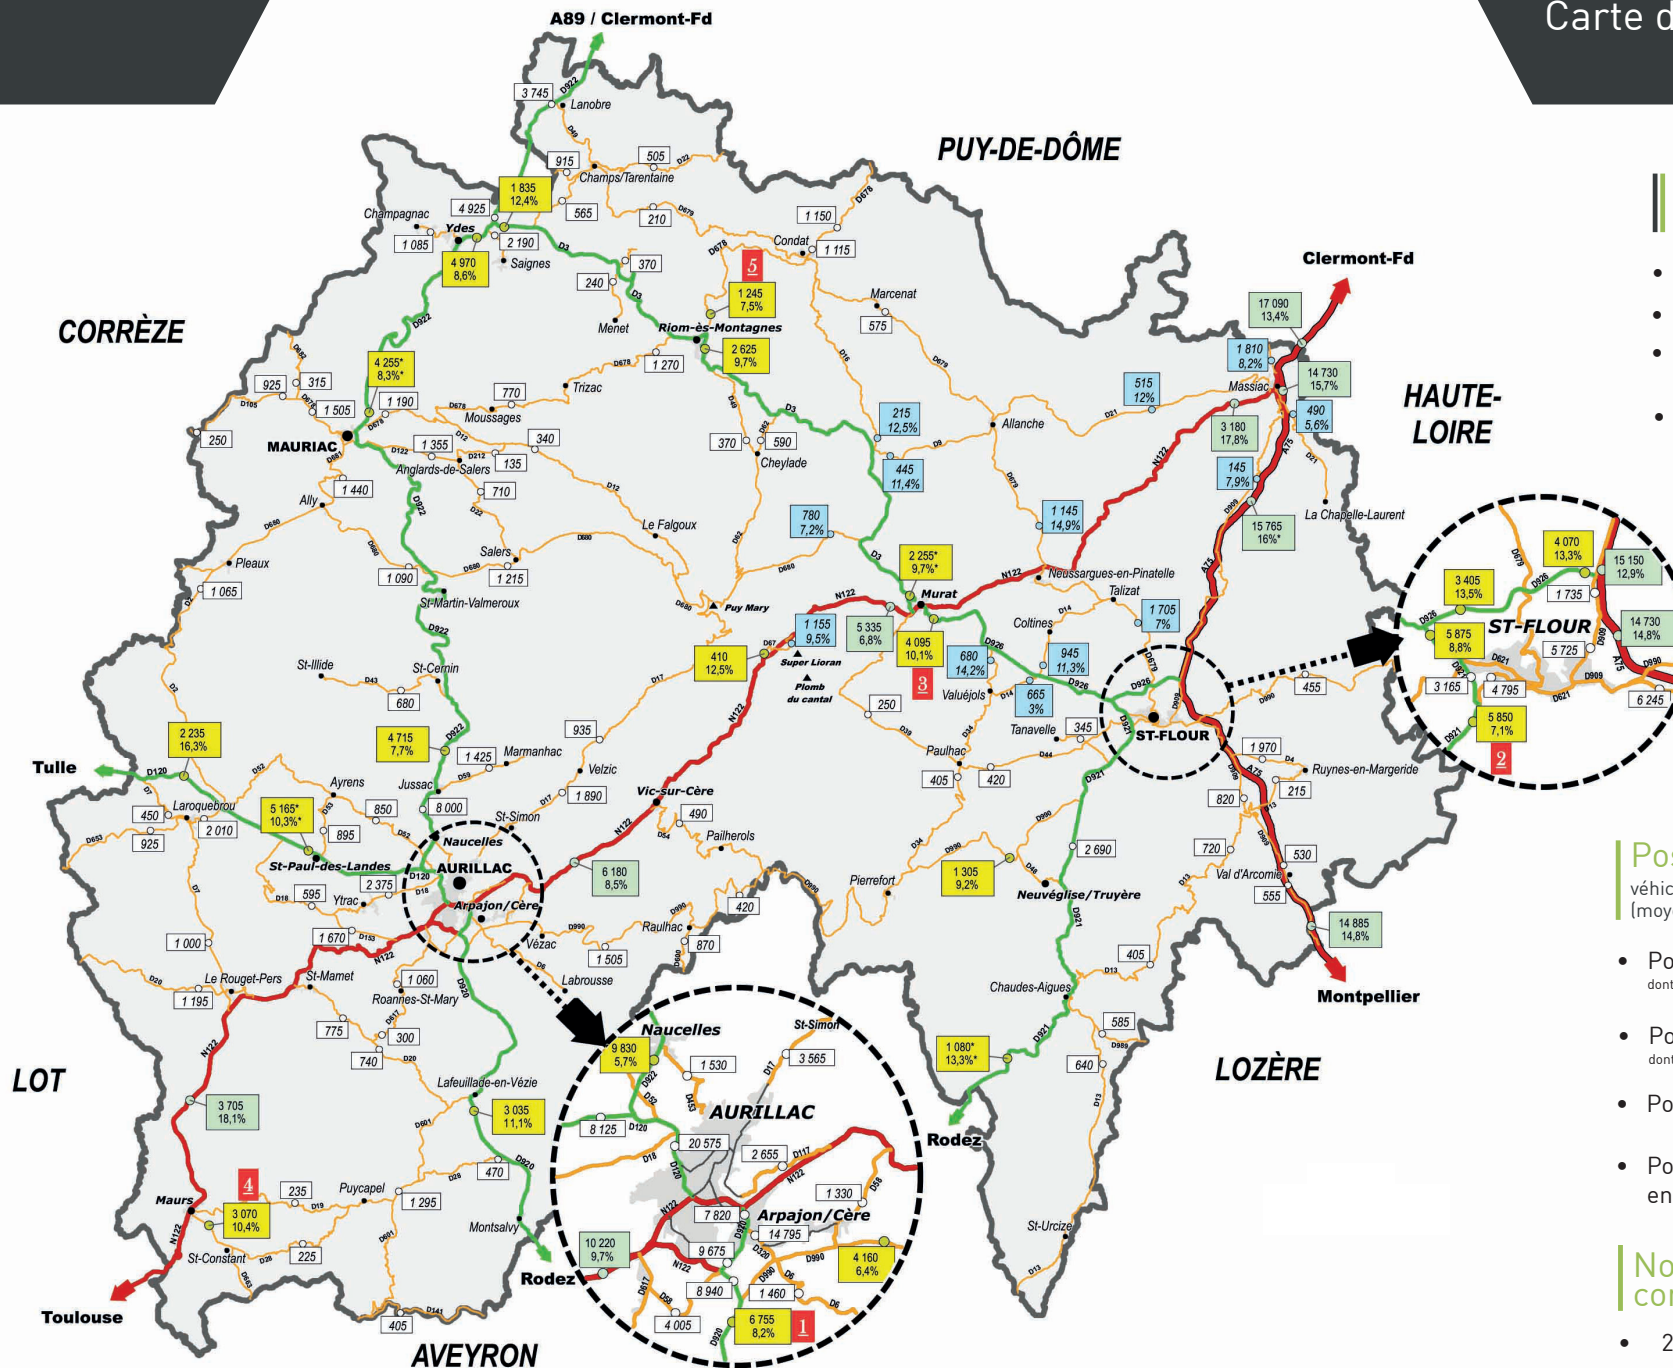

DEPARTEMENT
DU CANTAL

RECENSEMENT DE LA CIRCULATION

Année 2021

Chaque jour à vos côtés

**cantal**
MON DÉPARTEMENT

LEGENDE

- Autoroute A75
- Route Nationale 122
- Routes Départementales principales
- Routes Départementales (autres)

Postes de comptage

véhicules / jour sens cumulés
(moyenne journalière annuelle)

- Postes permanents RD 5 120 10%
dont % poids lourds
- Postes permanents DIR 15 370 16%
dont % poids lourds
- Postes temporaires estimés 620
- Postes temporaires comptés en 2021 810 9,9%
dont % poids lourds

Nombre de postes de comptage

- 22 postes permanents
- 103 postes périodiques

Carte des trafics 2021

Légende trafics

en véhicules / jour

Evolutions mensuelles du trafic des Routes Départementales (Moyennes journalières mensuelles)