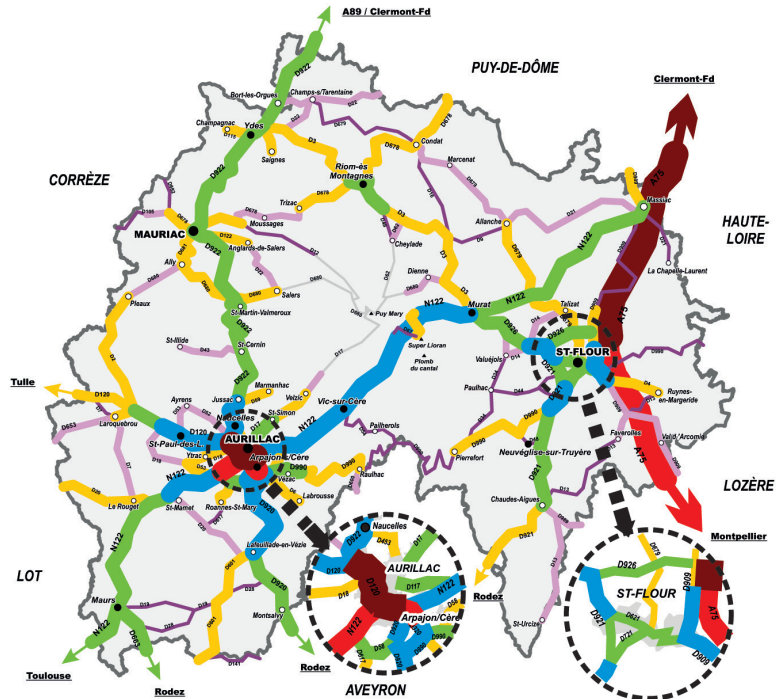

Carte des trafics 2021

Légende trafics

en véhicules / jour

Evolutions mensuelles du trafic des Routes Départementales (Moyennes journalières mensuelles)

RD922 - Jaleyrac - Aménagement d'un tourne-à-gauche et d'un créneau de dépassement entre boisnières et La Besseyre

DEPARTEMENT
DU CANTAL

RECENSEMENT DE LA CIRCULATION

Année 2021

Chaque jour à vos côtés

LEGENDE

- Autoroute A75
- Route Nationale 122
- Routes Départementales principales
- Routes Départementales (autres)

Postes de comptage

véhicules / jour sens cumulés
(moyenne journalière annuelle)

- Postes permanents RD dont % poids lourds (*Données 2018) 5 120 10%
- Postes permanents DIR dont % poids lourds 15 370 16%
- Postes temporaires estimés (*Données 2018) 620
- Postes temporaires comptés en 2021 dont % poids lourds 810 9,9%