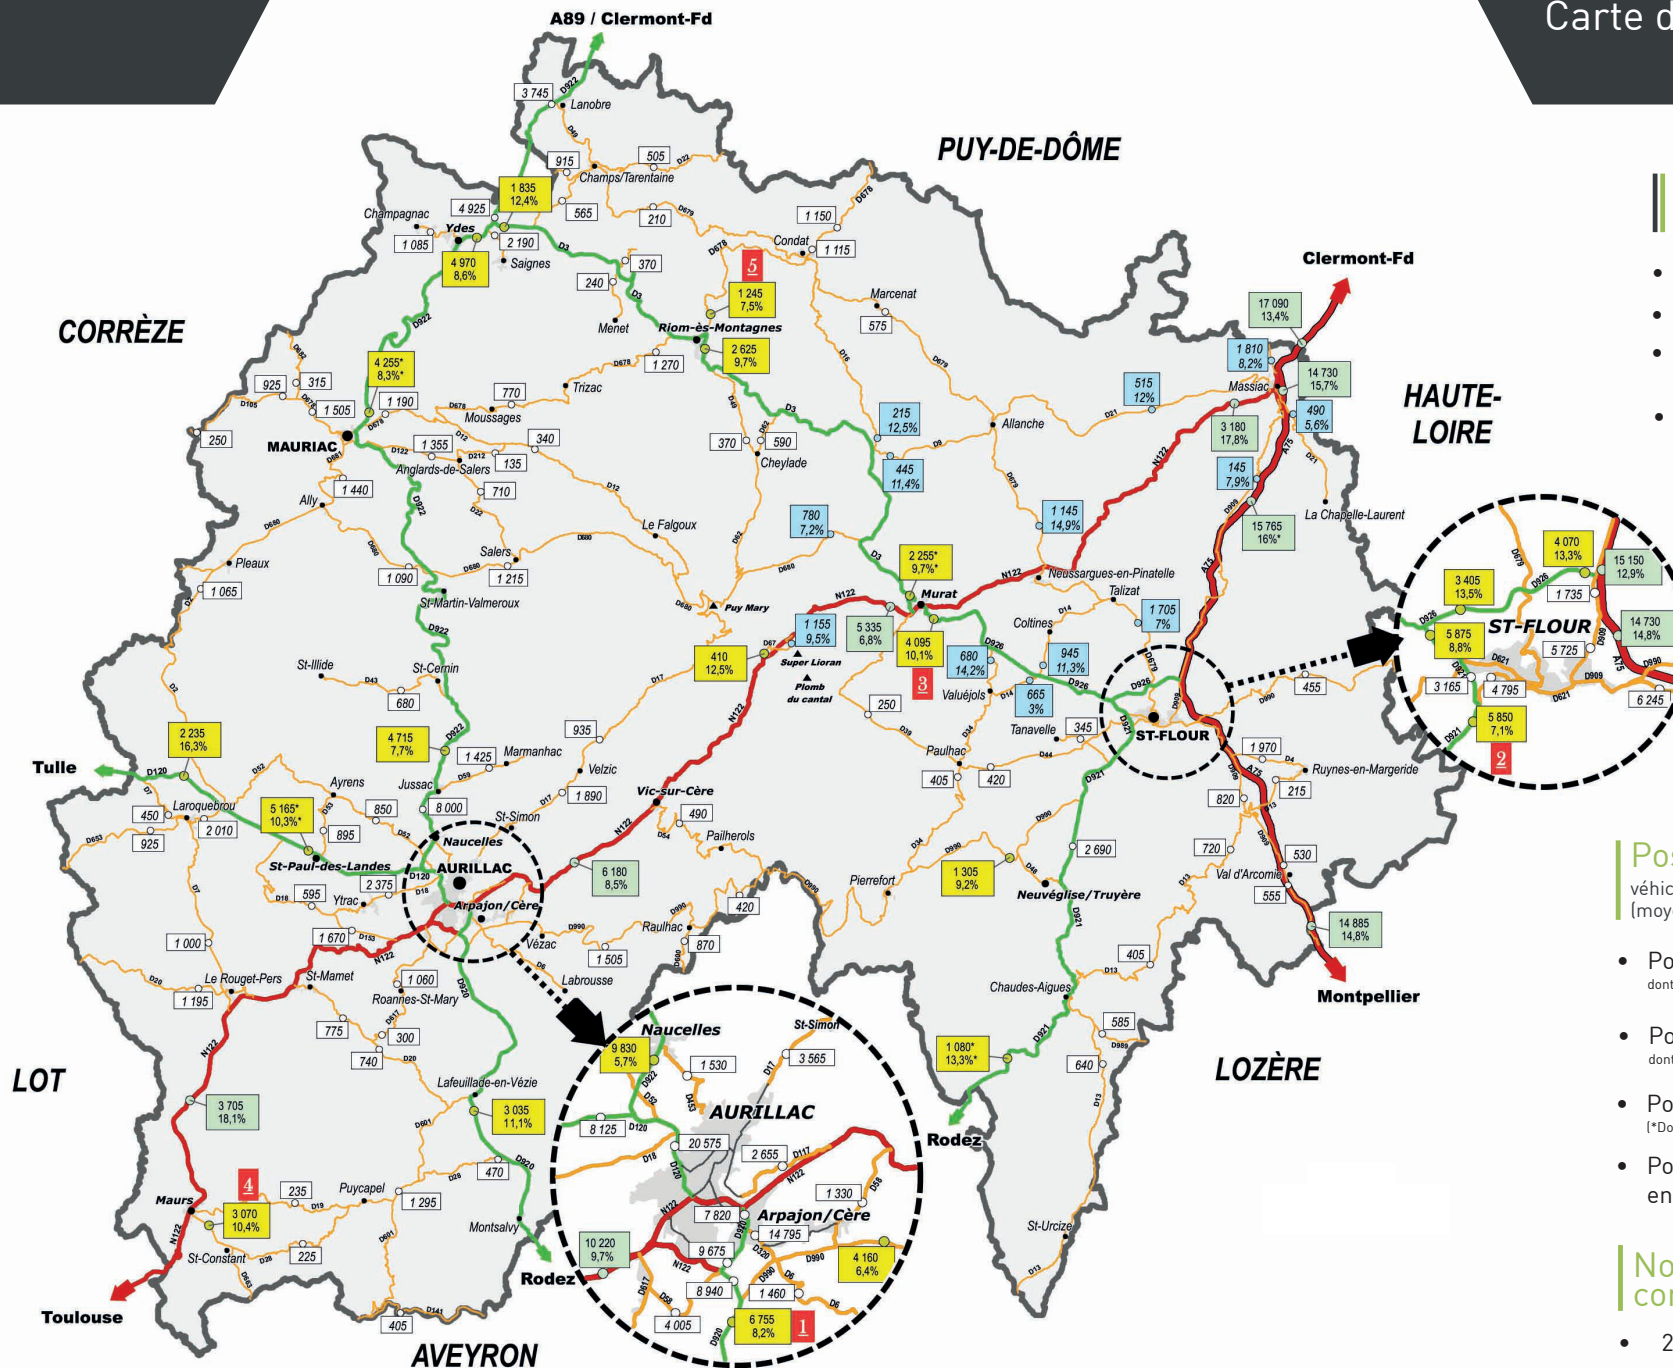

Carte des trafics 2021

Légende trafics

en véhicules / jour

Evolutions mensuelles du trafic des Routes Départementales (Moyennes journalières mensuelles)

RD922 - Jaleyrac - Aménagement d'un tourne-à-gauche et d'un créneau de dépassement entre boisnières et La Besseyre

DEPARTEMENT
DU CANTAL

RECENSEMENT DE LA CIRCULATION

Année 2021

Chaque jour à vos côtés

LEGENDE

- Autoroute A75
- Route Nationale 122
- Routes Départementales principales
- Routes Départementales (autres)

Postes de comptage

véhicules / jour sens cumulés
(moyenne journalière annuelle)

- Postes permanents RD dont % poids lourds (*Données 2018) 5 120 10%
- Postes permanents DIR dont % poids lourds 15 370 16%
- Postes temporaires estimés (*Données 2018) 620
- Postes temporaires comptés en 2021 dont % poids lourds 810 9,9%

Nombre de postes de comptage

- 22 postes permanents
- 103 postes périodiques