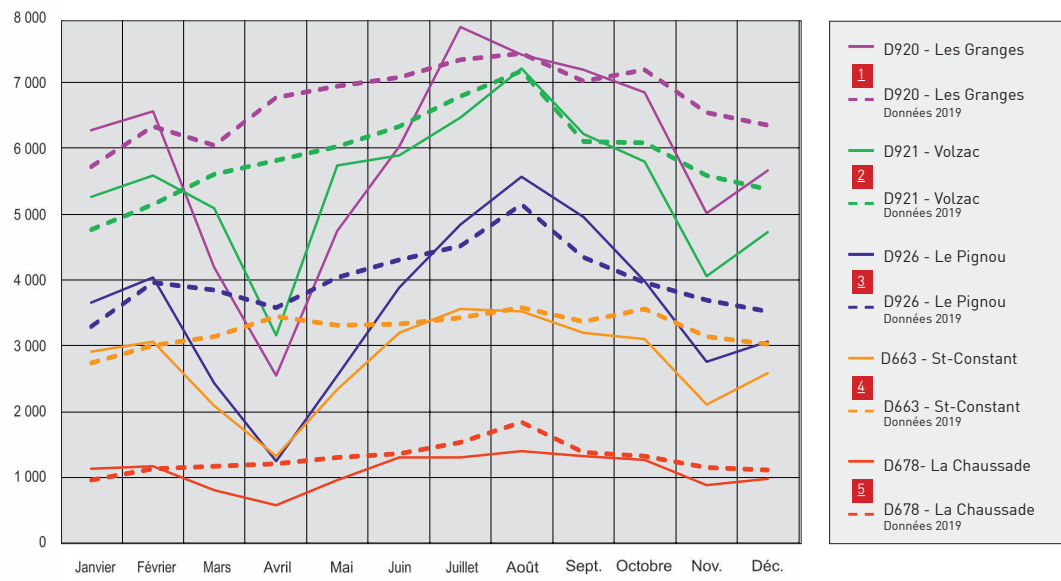

Carte des trafics 2021

Légende trafics

en véhicules / jour

Evolutions mensuelles du trafic des Routes Départementales (Moyennes journalières mensuelles)

RD922 - Jaleyrac - Aménagement d'un tourne-à-gauche et d'un créneau de dépassement entre boisnières et La Besseyre

DEPARTEMENT
DU CANTAL

RECENSEMENT DE LA CIRCULATION

Année 2021

Chaque jour à vos côtés

LEGENDE

- Autoroute A75
- Route Nationale 122
- Routes Départementales principales
- Routes Départementales (autres)

Postes de comptage

véhicules / jour sens cumulés
(moyenne journalière annuelle)

- Postes permanents RD dont % poids lourds (*Données 2018) 5 120 10%
- Postes permanents DIR dont % poids lourds 15 370 16%
- Postes temporaires estimés (*Données 2018) 620
- Postes temporaires comptés en 2021 dont % poids lourds 810 9,9%