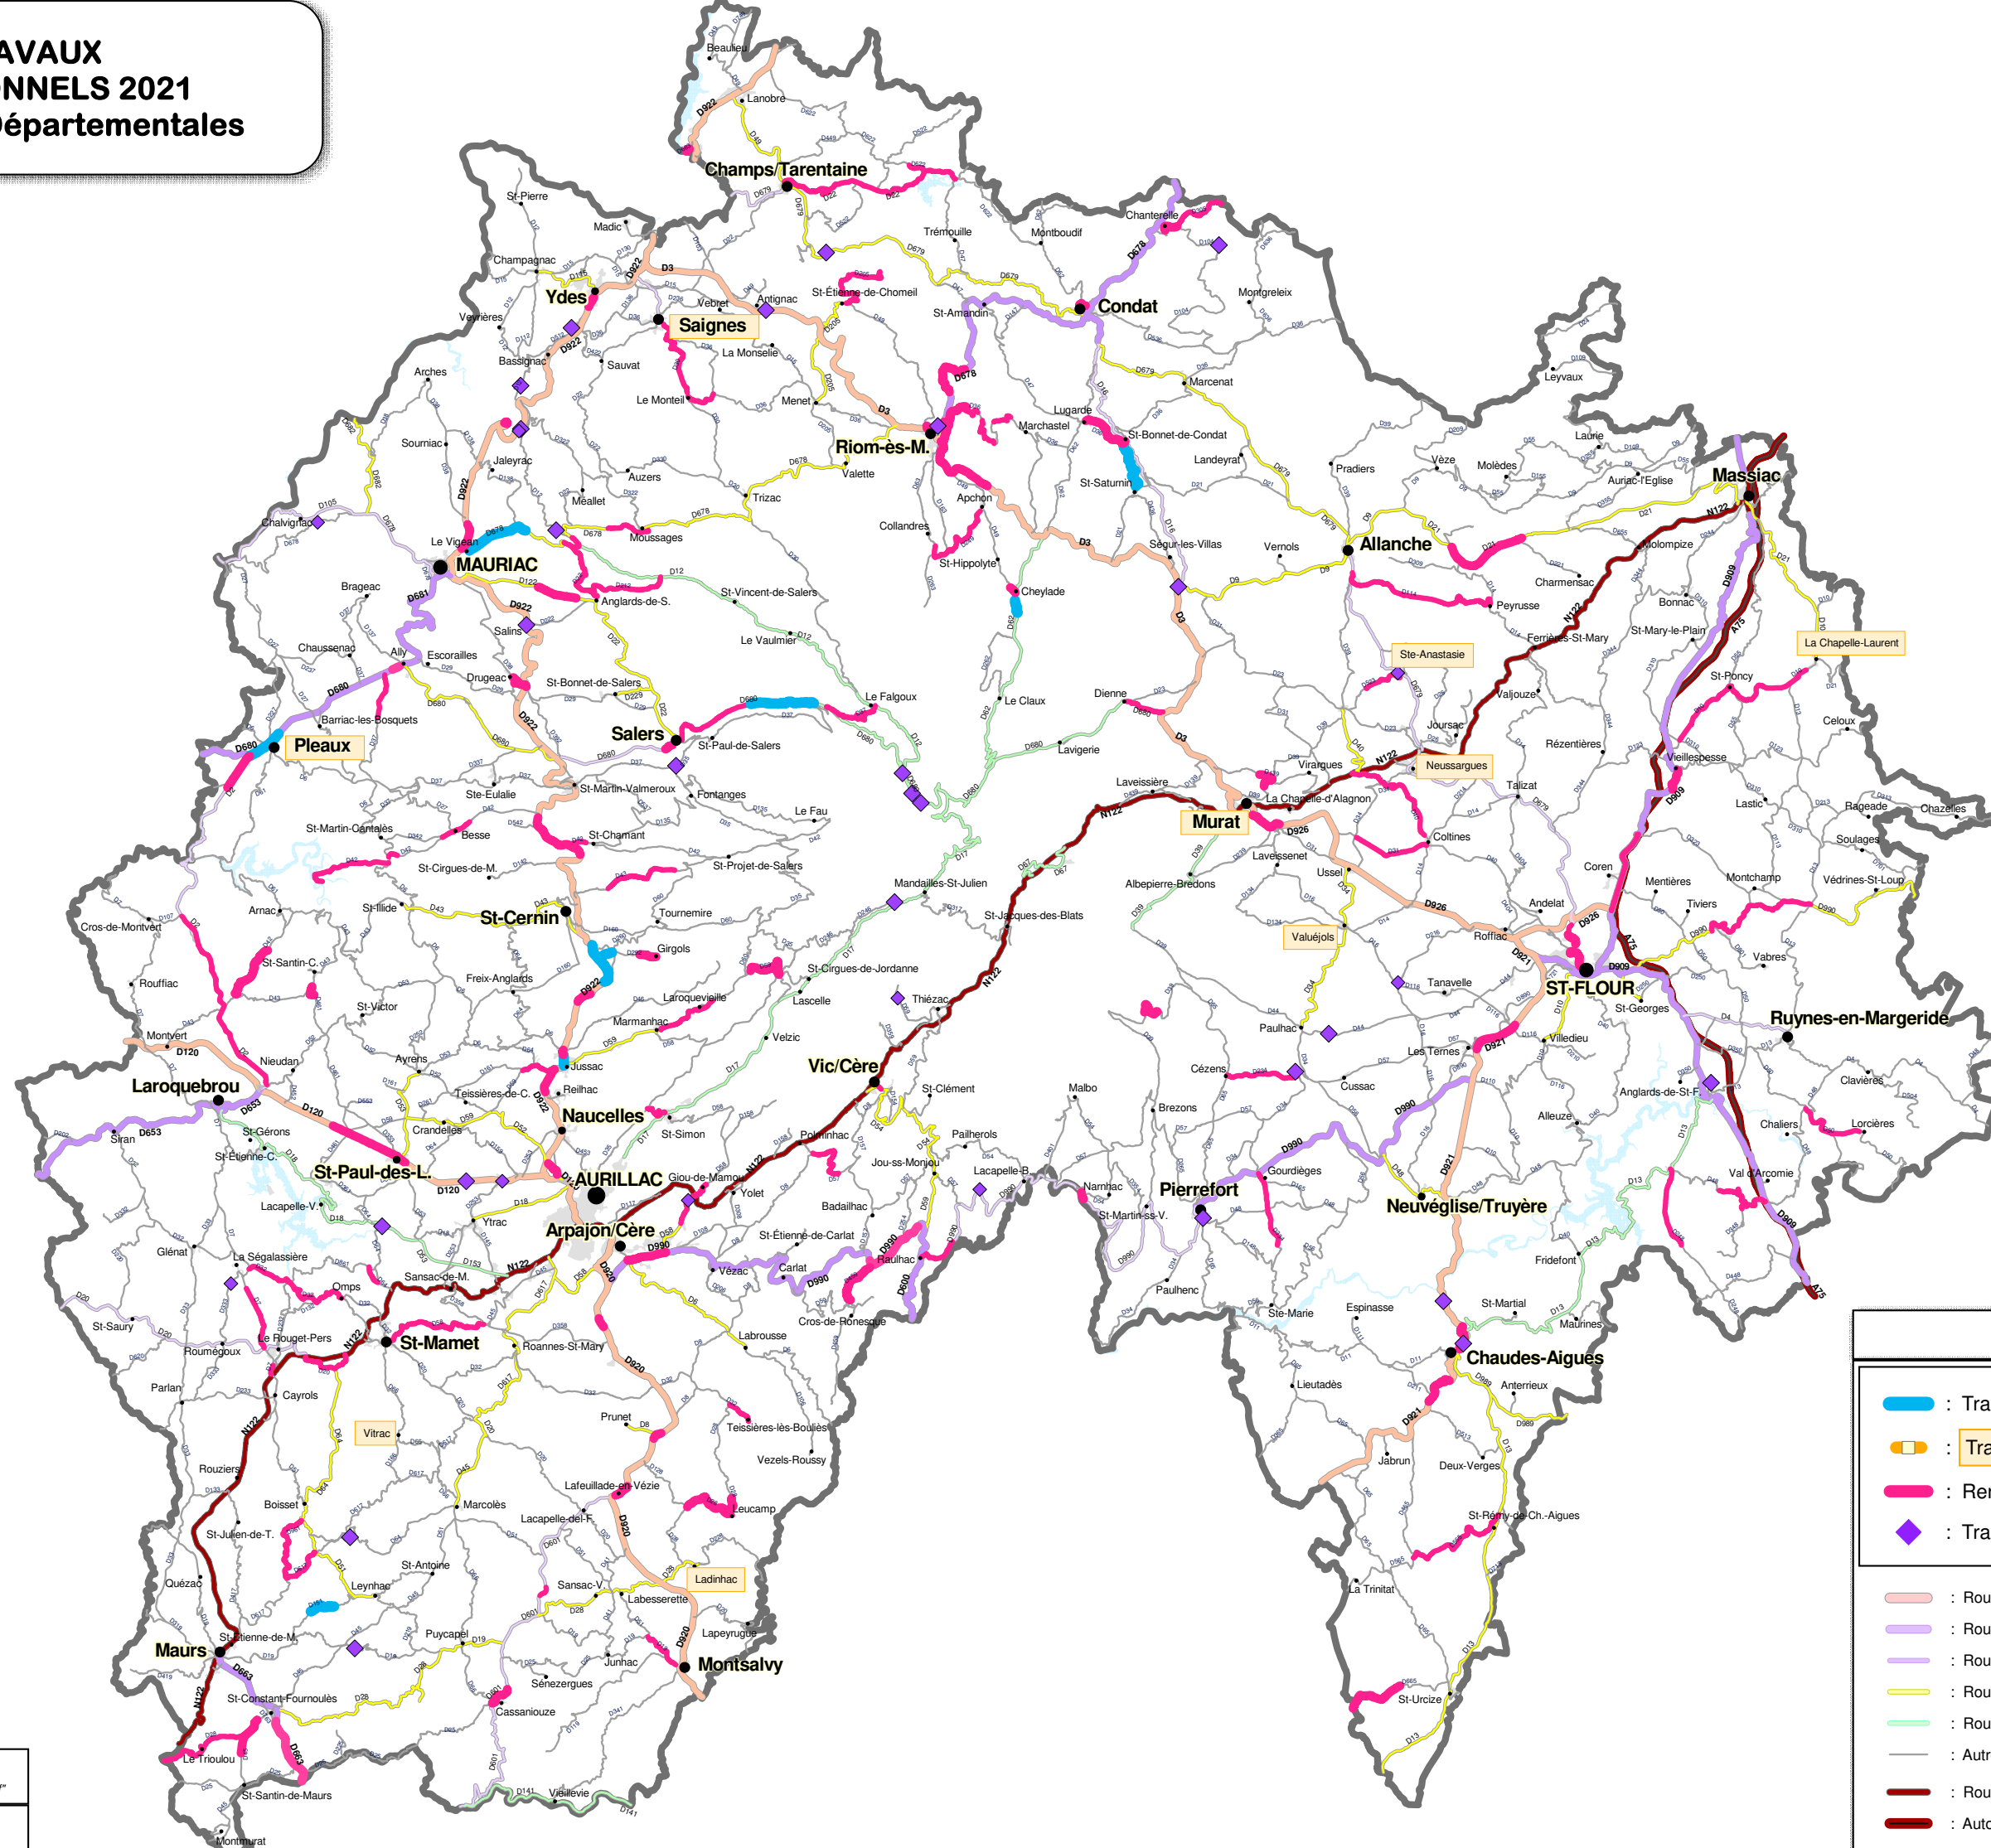

TRAVAUX PRÉVISIONNELS 2021 sur Routes Départementales

LEGENDE

- : Travaux neufs
- : Traverses (réfection/travaux neufs)
- : Renouvellement des chaussées
- ◆ : Travaux sur Ouvrages d'Art

- : Routes Départementales de niveau 1 (Catégorie I)
- : Routes Départementales de niveau 2a (Catégorie I)
- : Routes Départementales de niveau 2b (Catégorie I)
- : Routes Dép. d'Intérêt Départemental (Catégorie II)
- : Routes Dép. d'Intérêt Touristique (Catégorie II)
- : Autres Routes Départementales (Catégorie III)
- : Route Nationale (RN122)
- : Autoroute (A75)