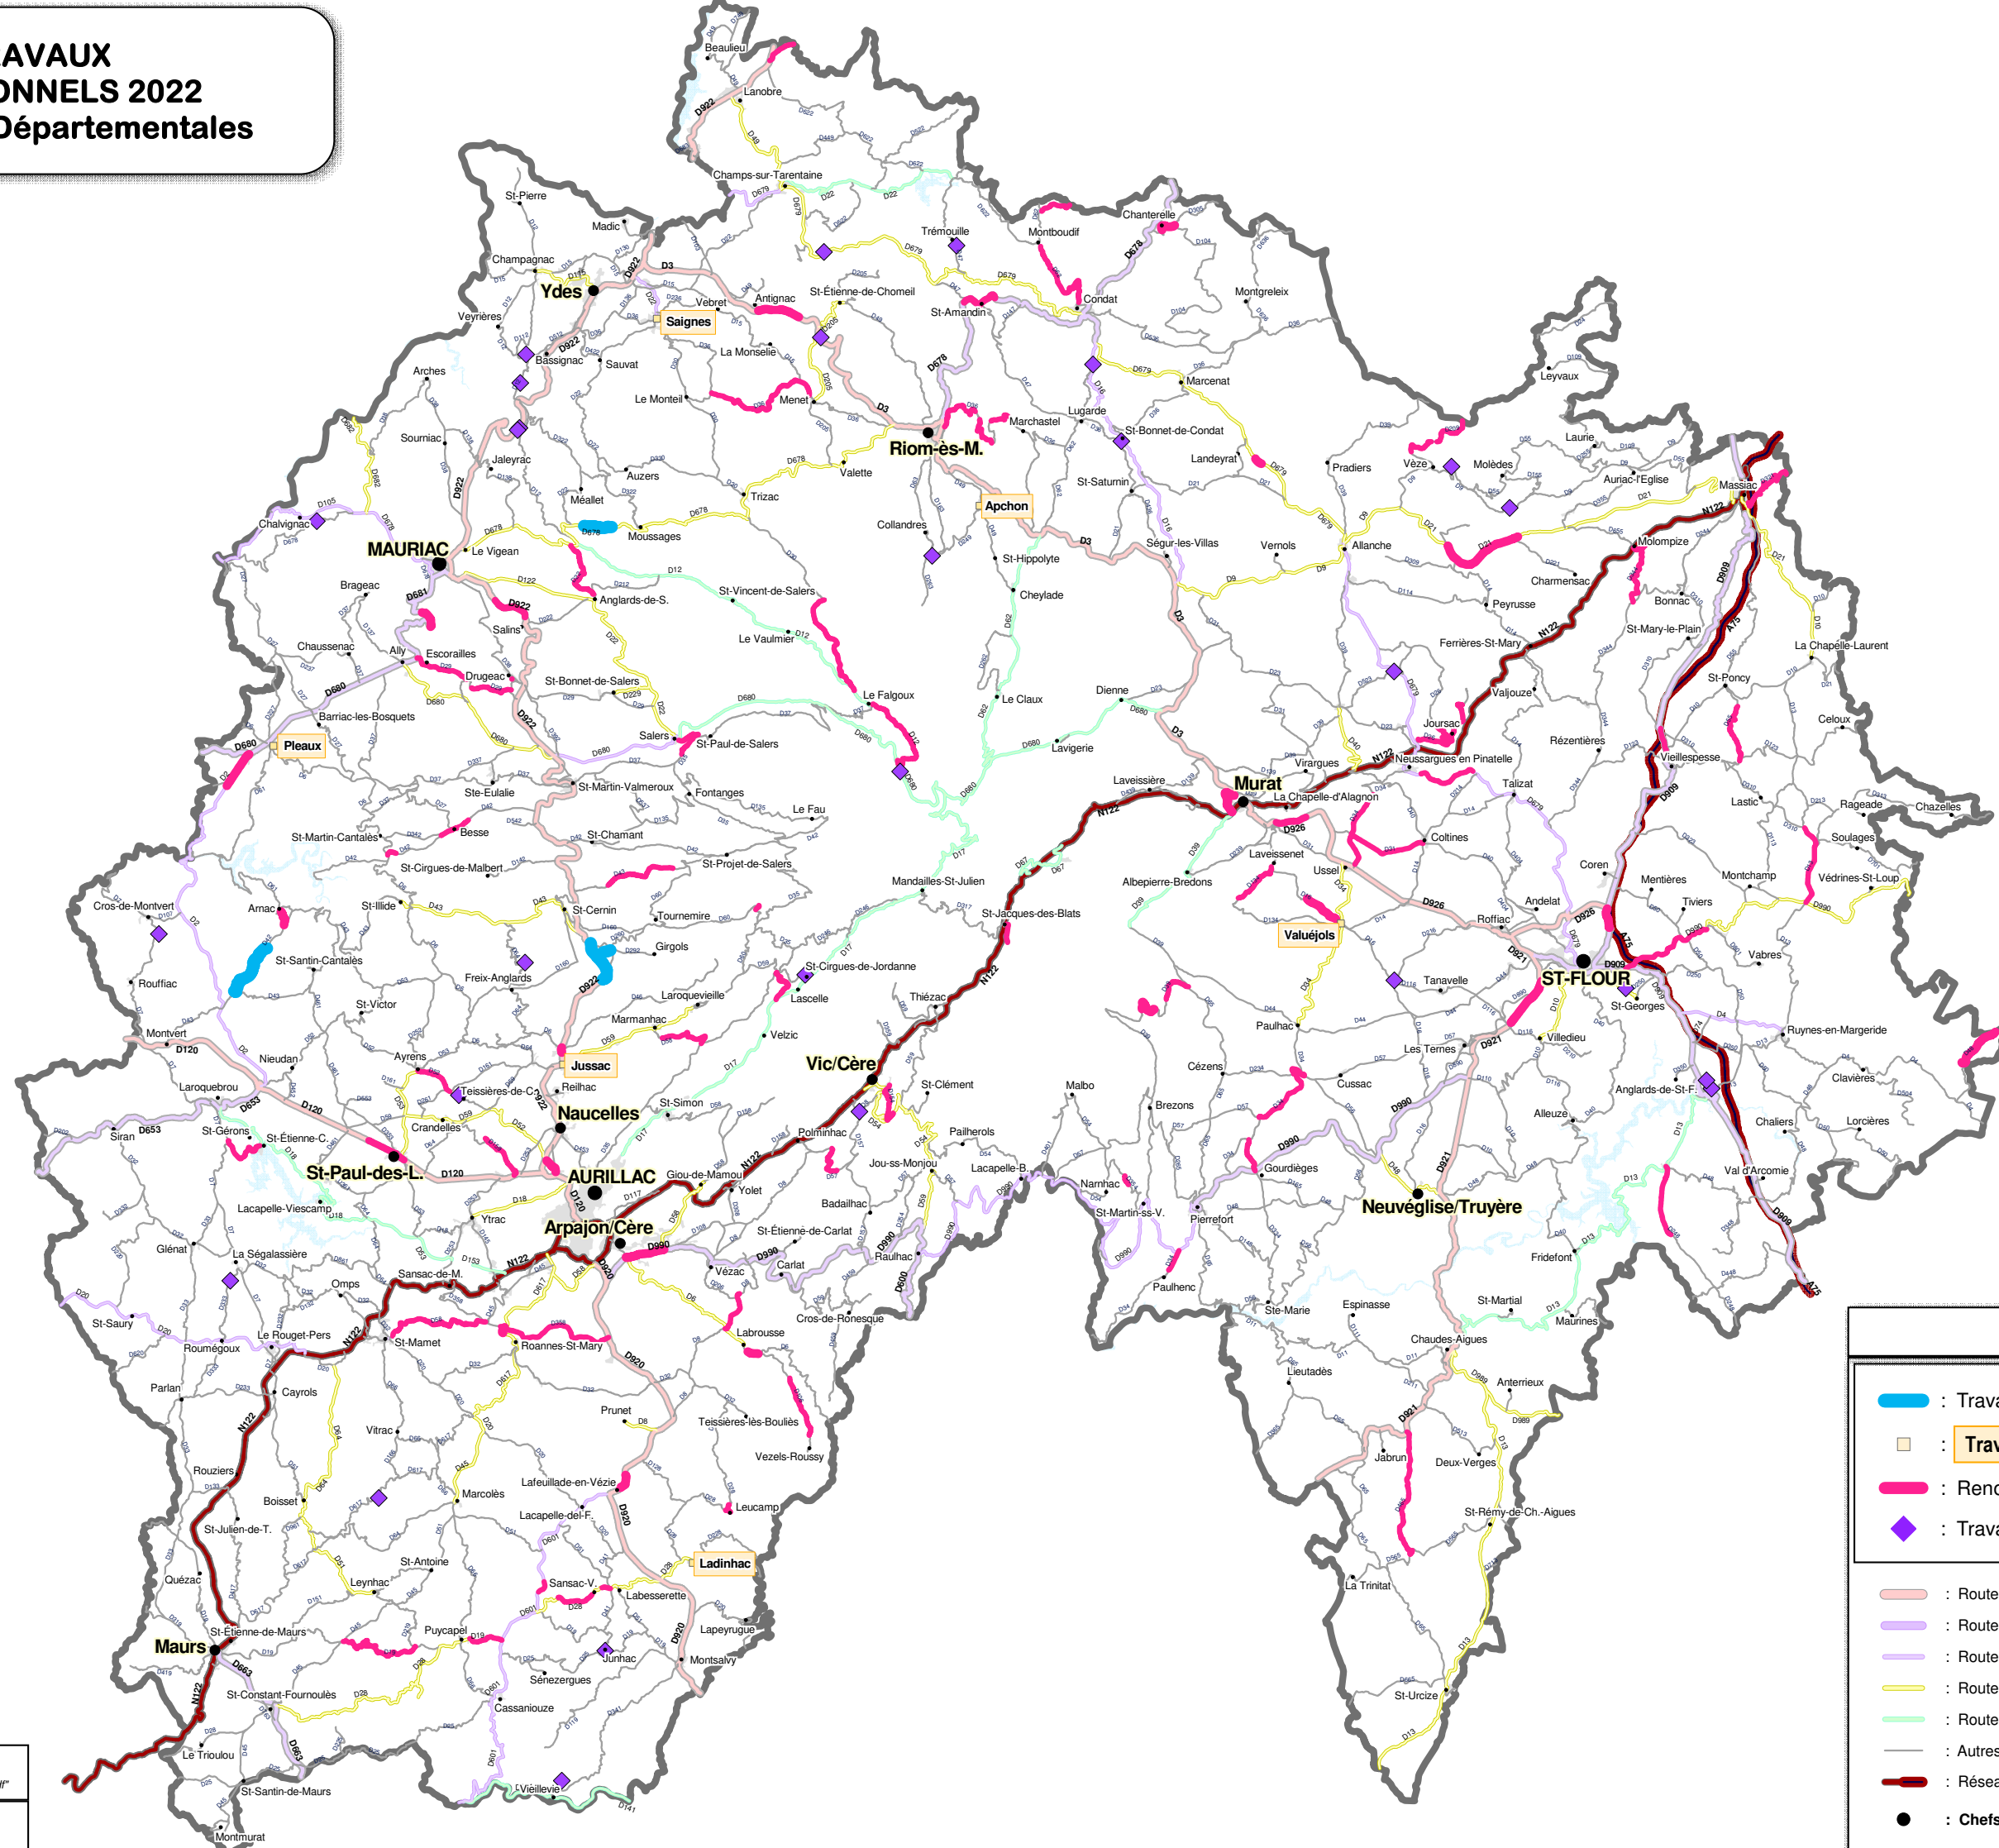

TRAVAUX PRÉVISIONNELS 2022 sur Routes Départementales

LEGENDE

- : Travaux neufs
- : **Traverses** (réfection/travaux neufs)
- : Renouvellement des chaussées
- ◆ : Travaux sur Ouvrages d'Art

- : Routes Départementales de niveau 1 (Catégorie I)
- : Routes Départementales de niveau 2a (Catégorie I)
- : Routes Départementales de niveau 2b (Catégorie I)
- : Routes Dép. d'Intérêt Départemental (Catégorie II)
- : Routes Dép. d'Intérêt Touristique (Catégorie II)
- : Autres Routes Départementales (Catégorie III)
- : Réseau national (RN122/A75)
- : Chefs-lieux de Cantons