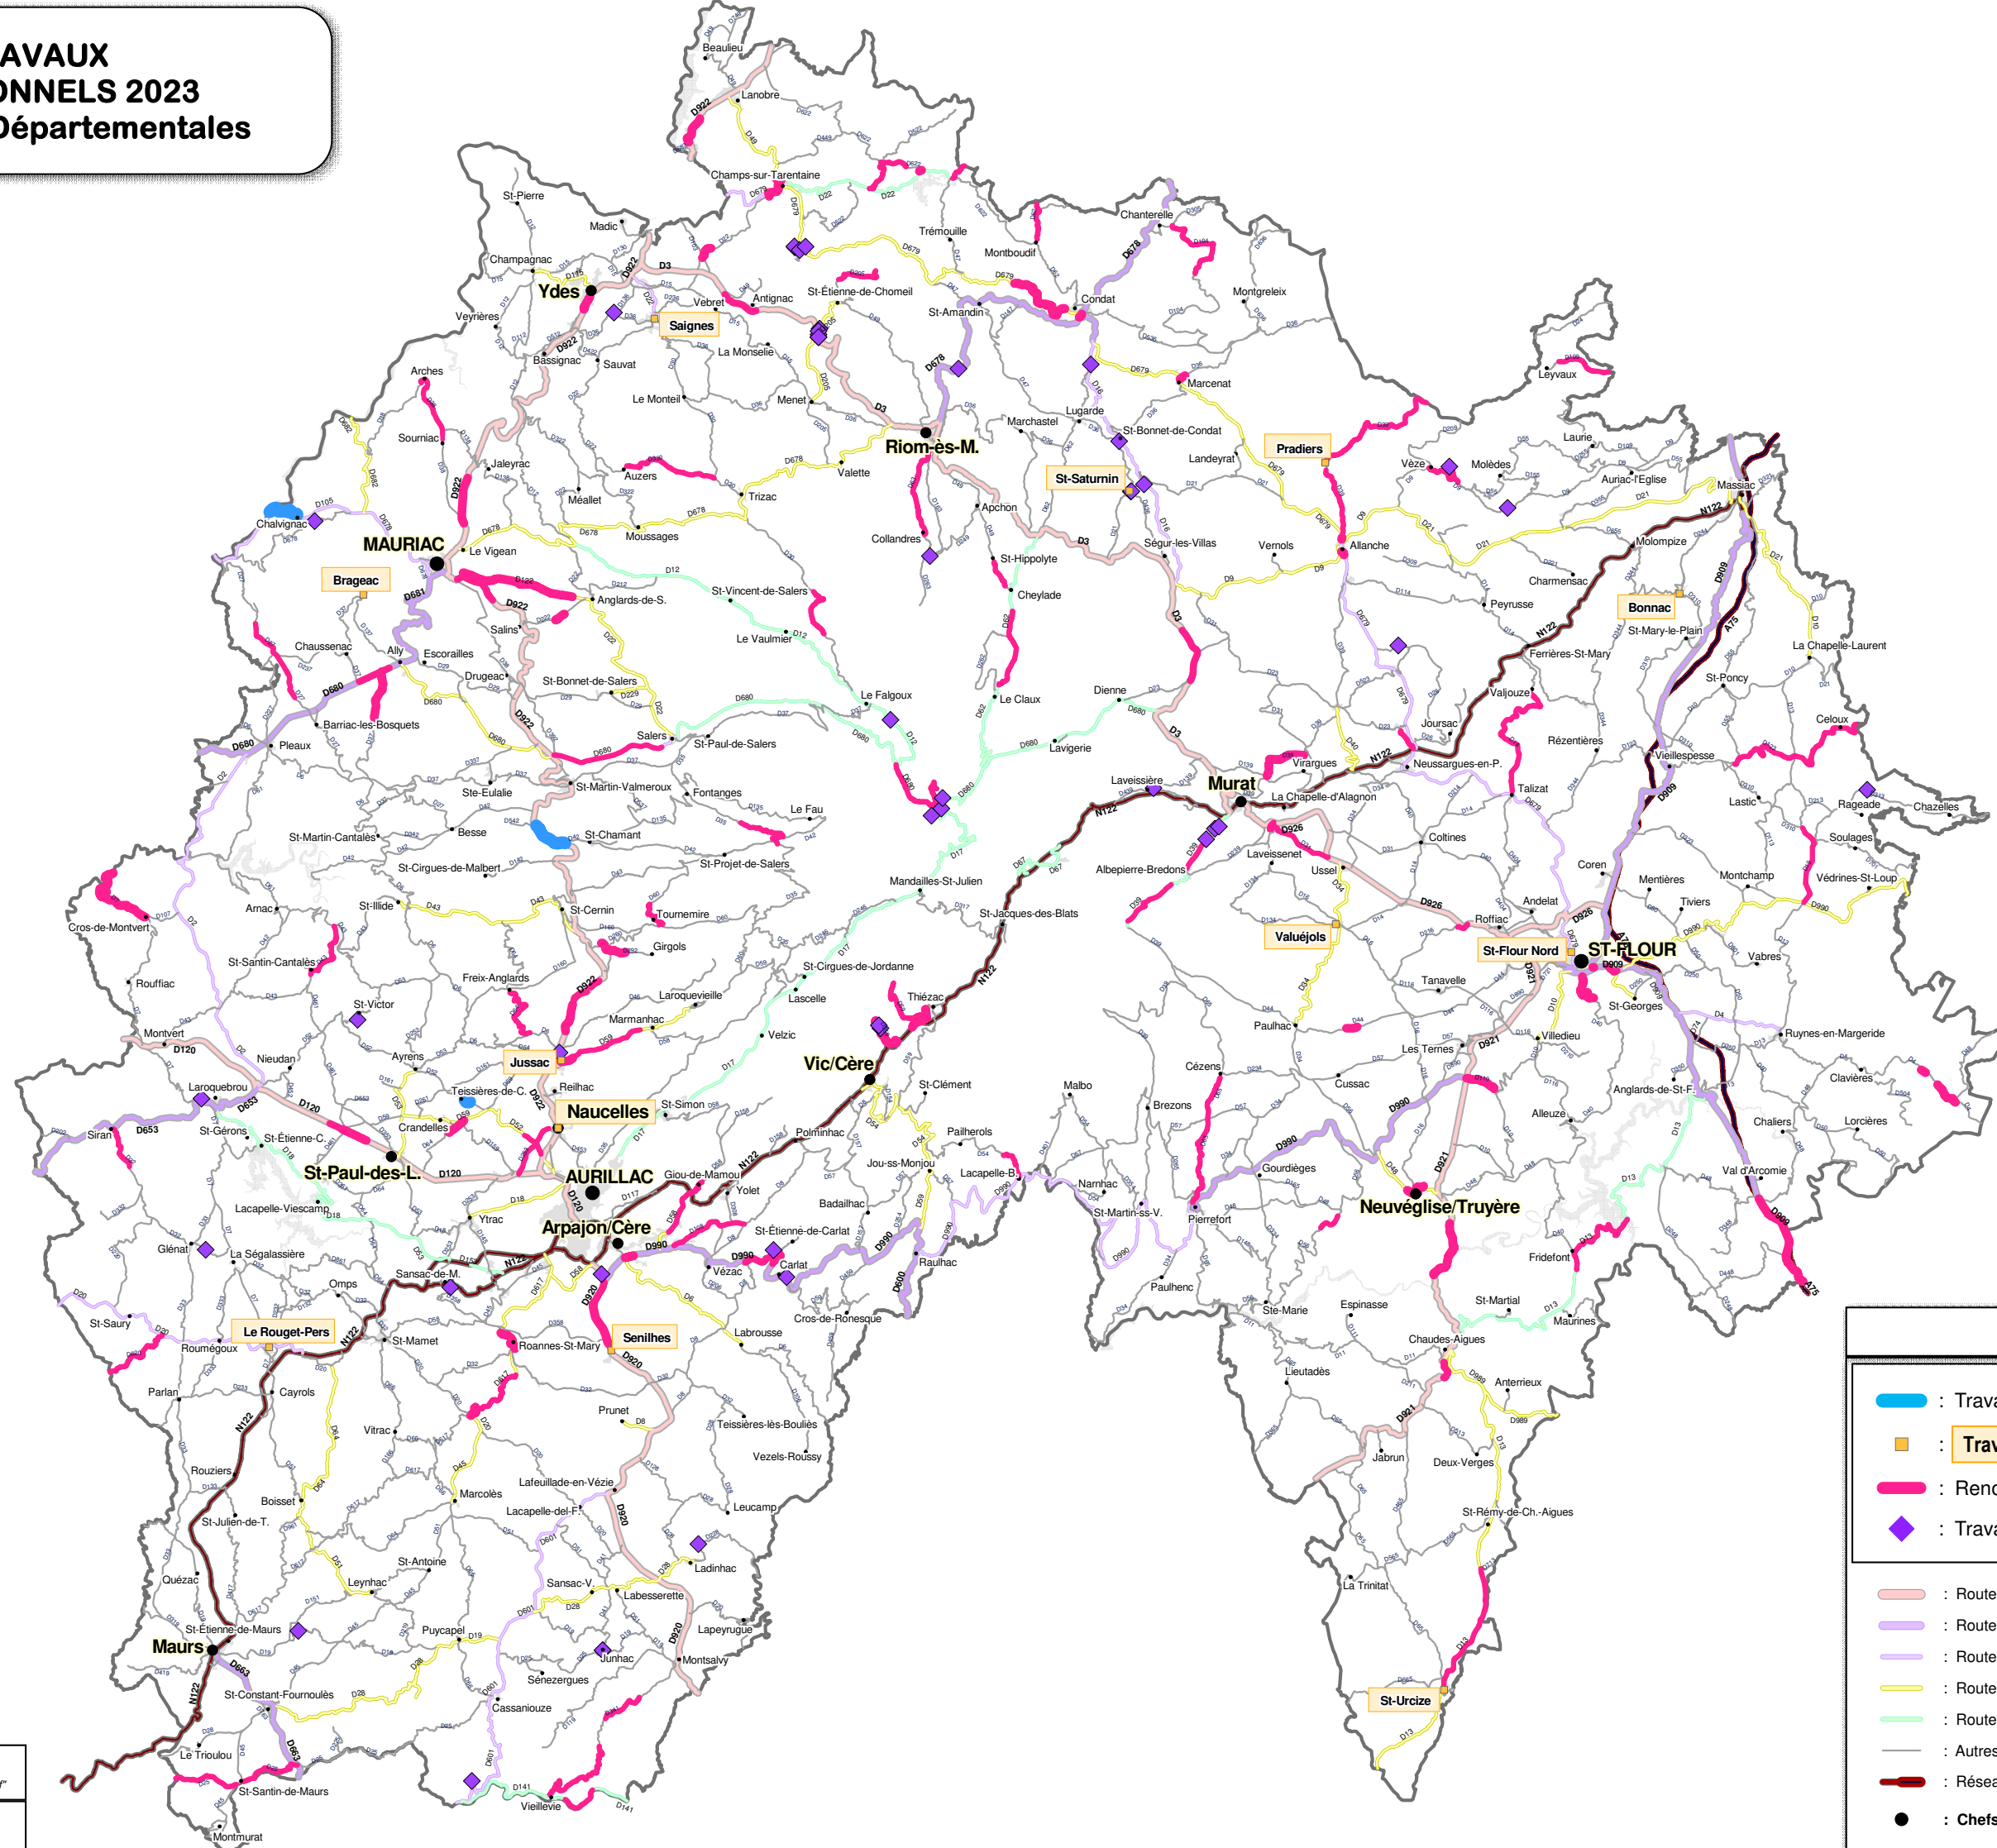

TRAVAUX PRÉVISIONNELS 2023 sur Routes Départementales

LEGENDE

- : Travaux neufs
- : **Traverses** (réfection/travaux neufs)
- : Renouvellement des chaussées
- ◆ : Travaux sur Ouvrages d'Art

- : Routes Départementales de niveau 1 (Catégorie I)
- : Routes Départementales de niveau 2a (Catégorie I)
- : Routes Départementales de niveau 2b (Catégorie I)
- : Routes Dép. d'Intérêt Départemental (Catégorie II)
- : Routes Dép. d'Intérêt Touristique (Catégorie II)
- : Autres Routes Départementales (Catégorie III)
- : Réseau national (RN122/A75)

- : Chefs-lieux de Cantons