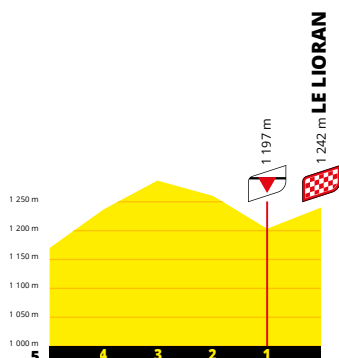

DERNIERS KM DE L'ÉTAPE

PLAN DES DERNIERS KM

PROFIL DES DERNIERS KM

LIGNE D'ARRIVÉE

D67, à l'extrémité d'une ligne droite finale de 160 m à vue
Largeur : 5,50 m

CENTRE DE PRESSE

Patinoire du Lioran
Rue de la patinoire - 15300 Laveissière
Distance de l'arrivée : 300 m