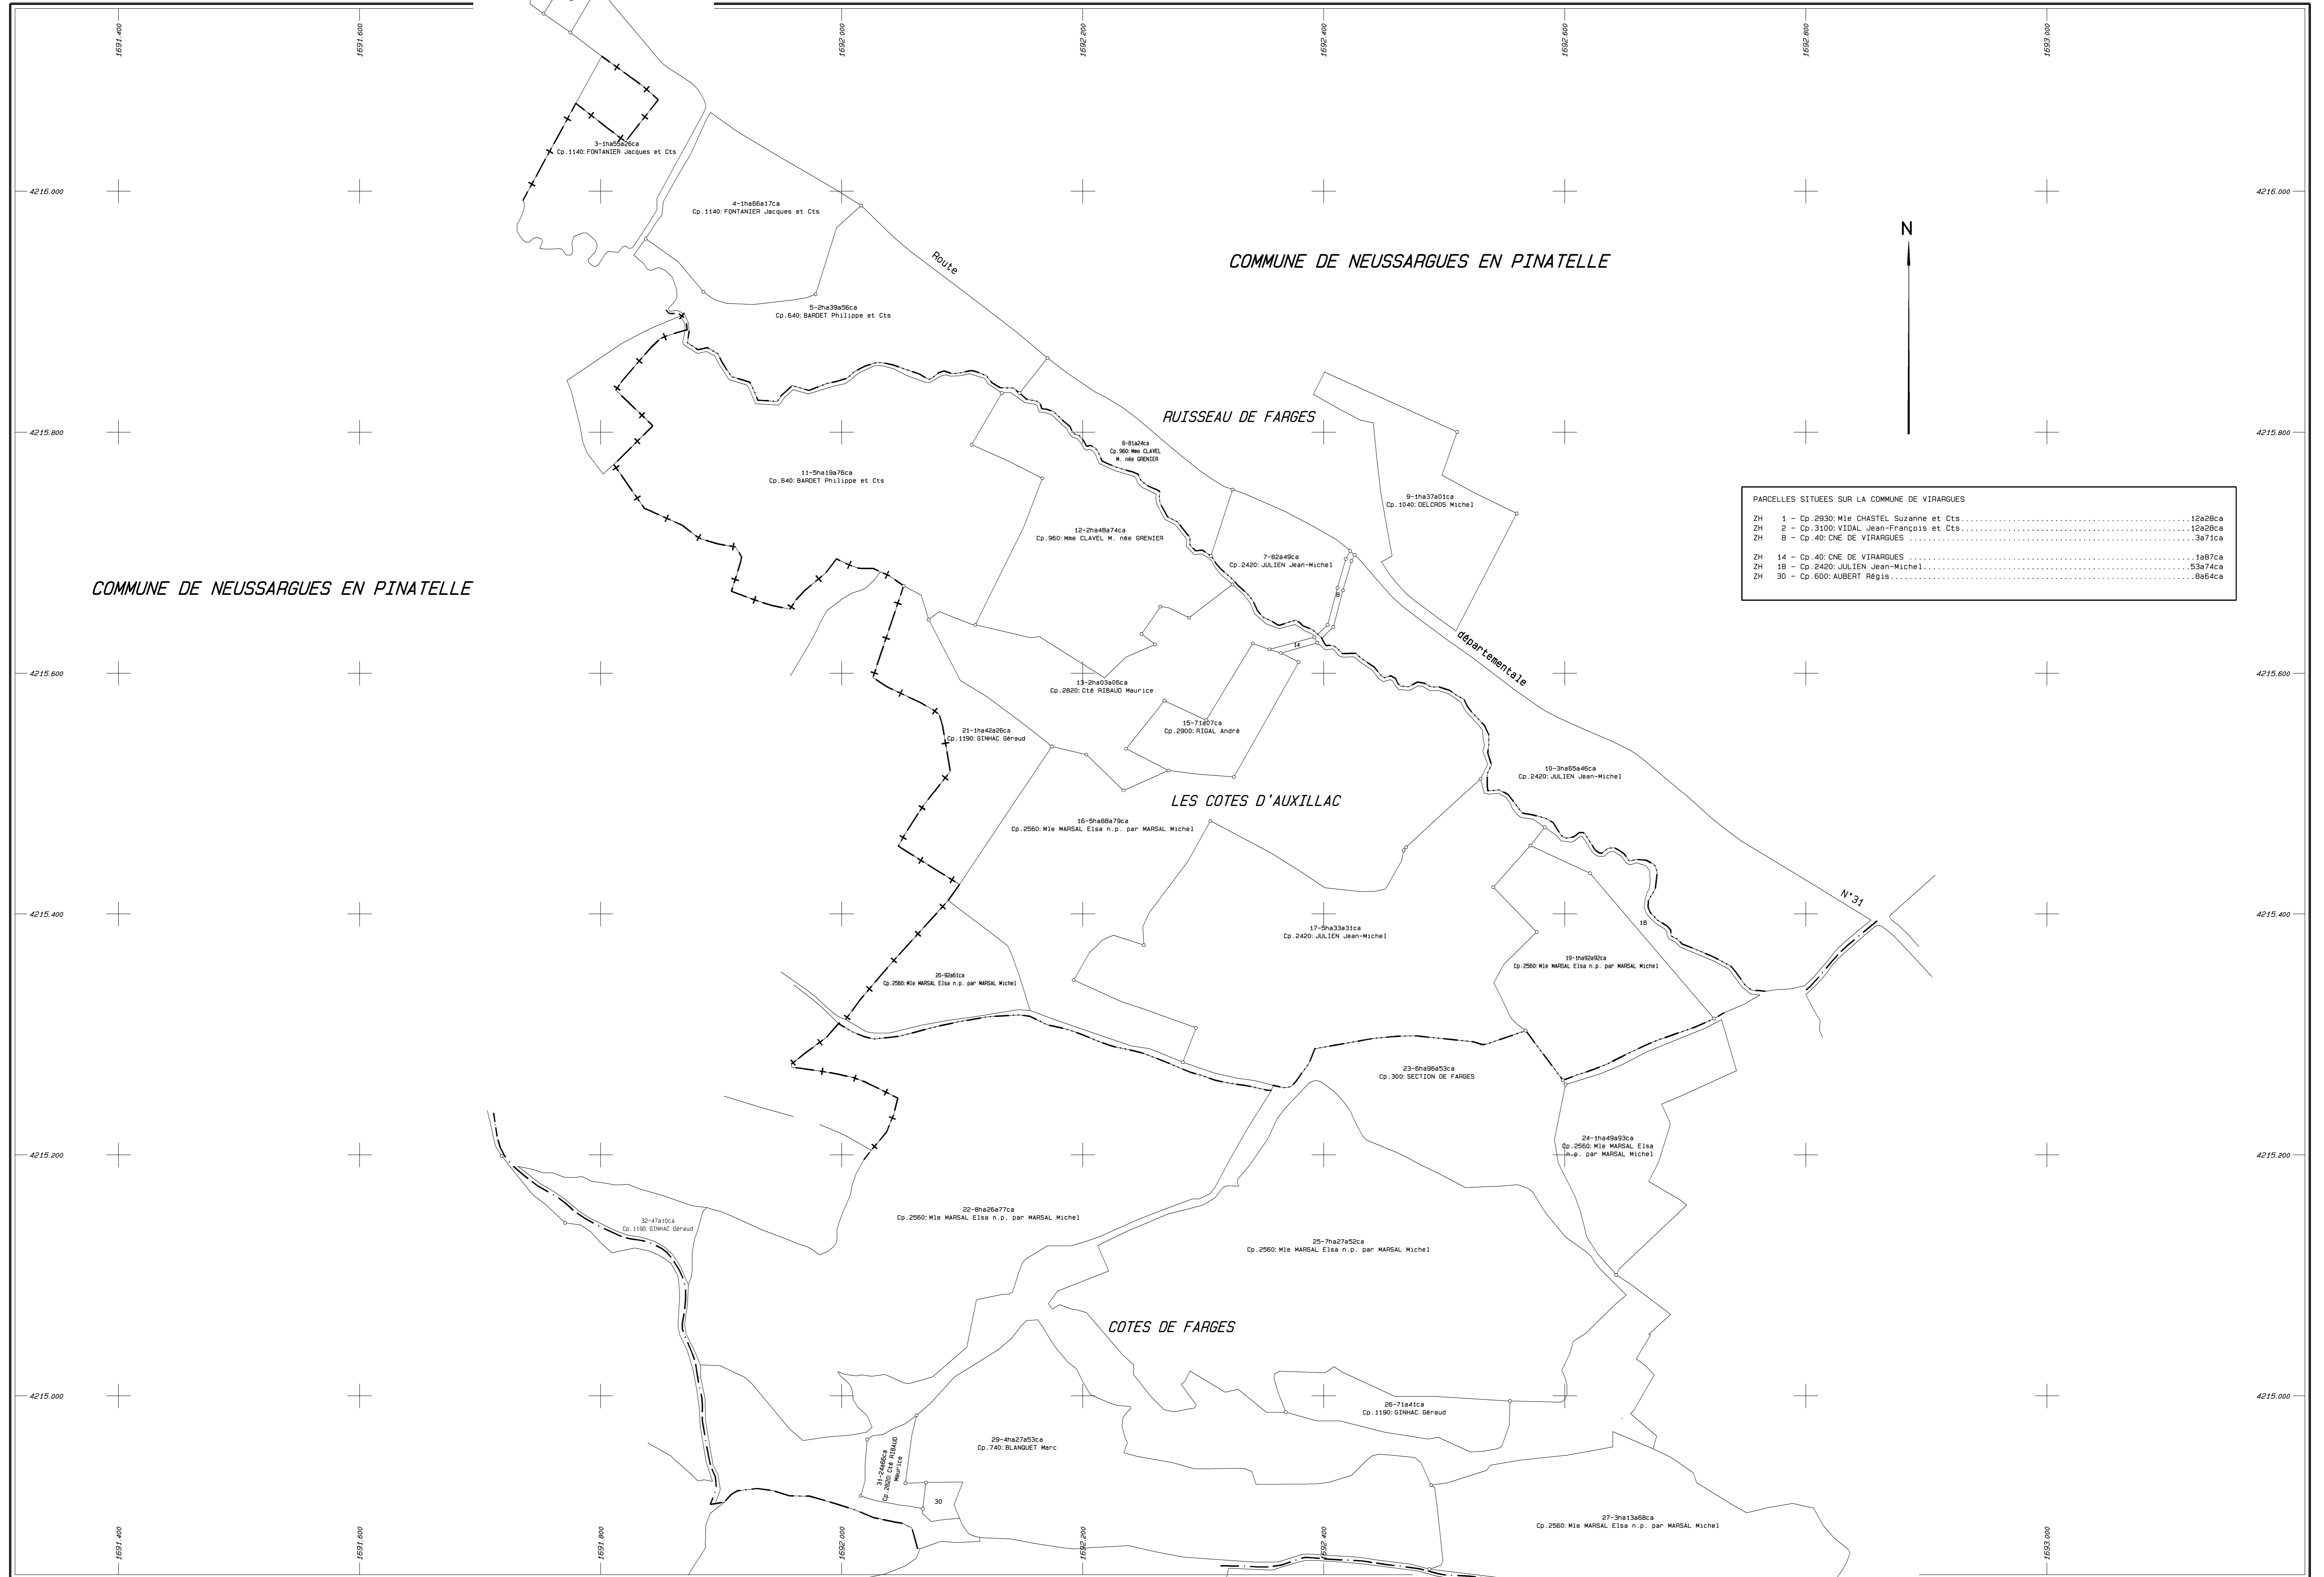

VIRARGUES (Cantal)

PARCELLES SITUÉES SUR LA COMMUNE DE VIRARGUES	
ZH 1 - Cp. 2930: MIE CHASTEL Suzanne et Cts	12a28ca
ZH 2 - Cp. 3100: VIDAL Jean-François et Cts	12a28ca
ZH 8 - Cp. 40: CNE DE VIRARGUES	3a71ca
ZH 14 - Cp. 40: CNE DE VIRARGUES	1a87ca
ZH 18 - Cp. 2420: JULIEN Jean-Michel	53a74ca
ZH 30 - Cp. 600: AUBERT Régis	8a64ca