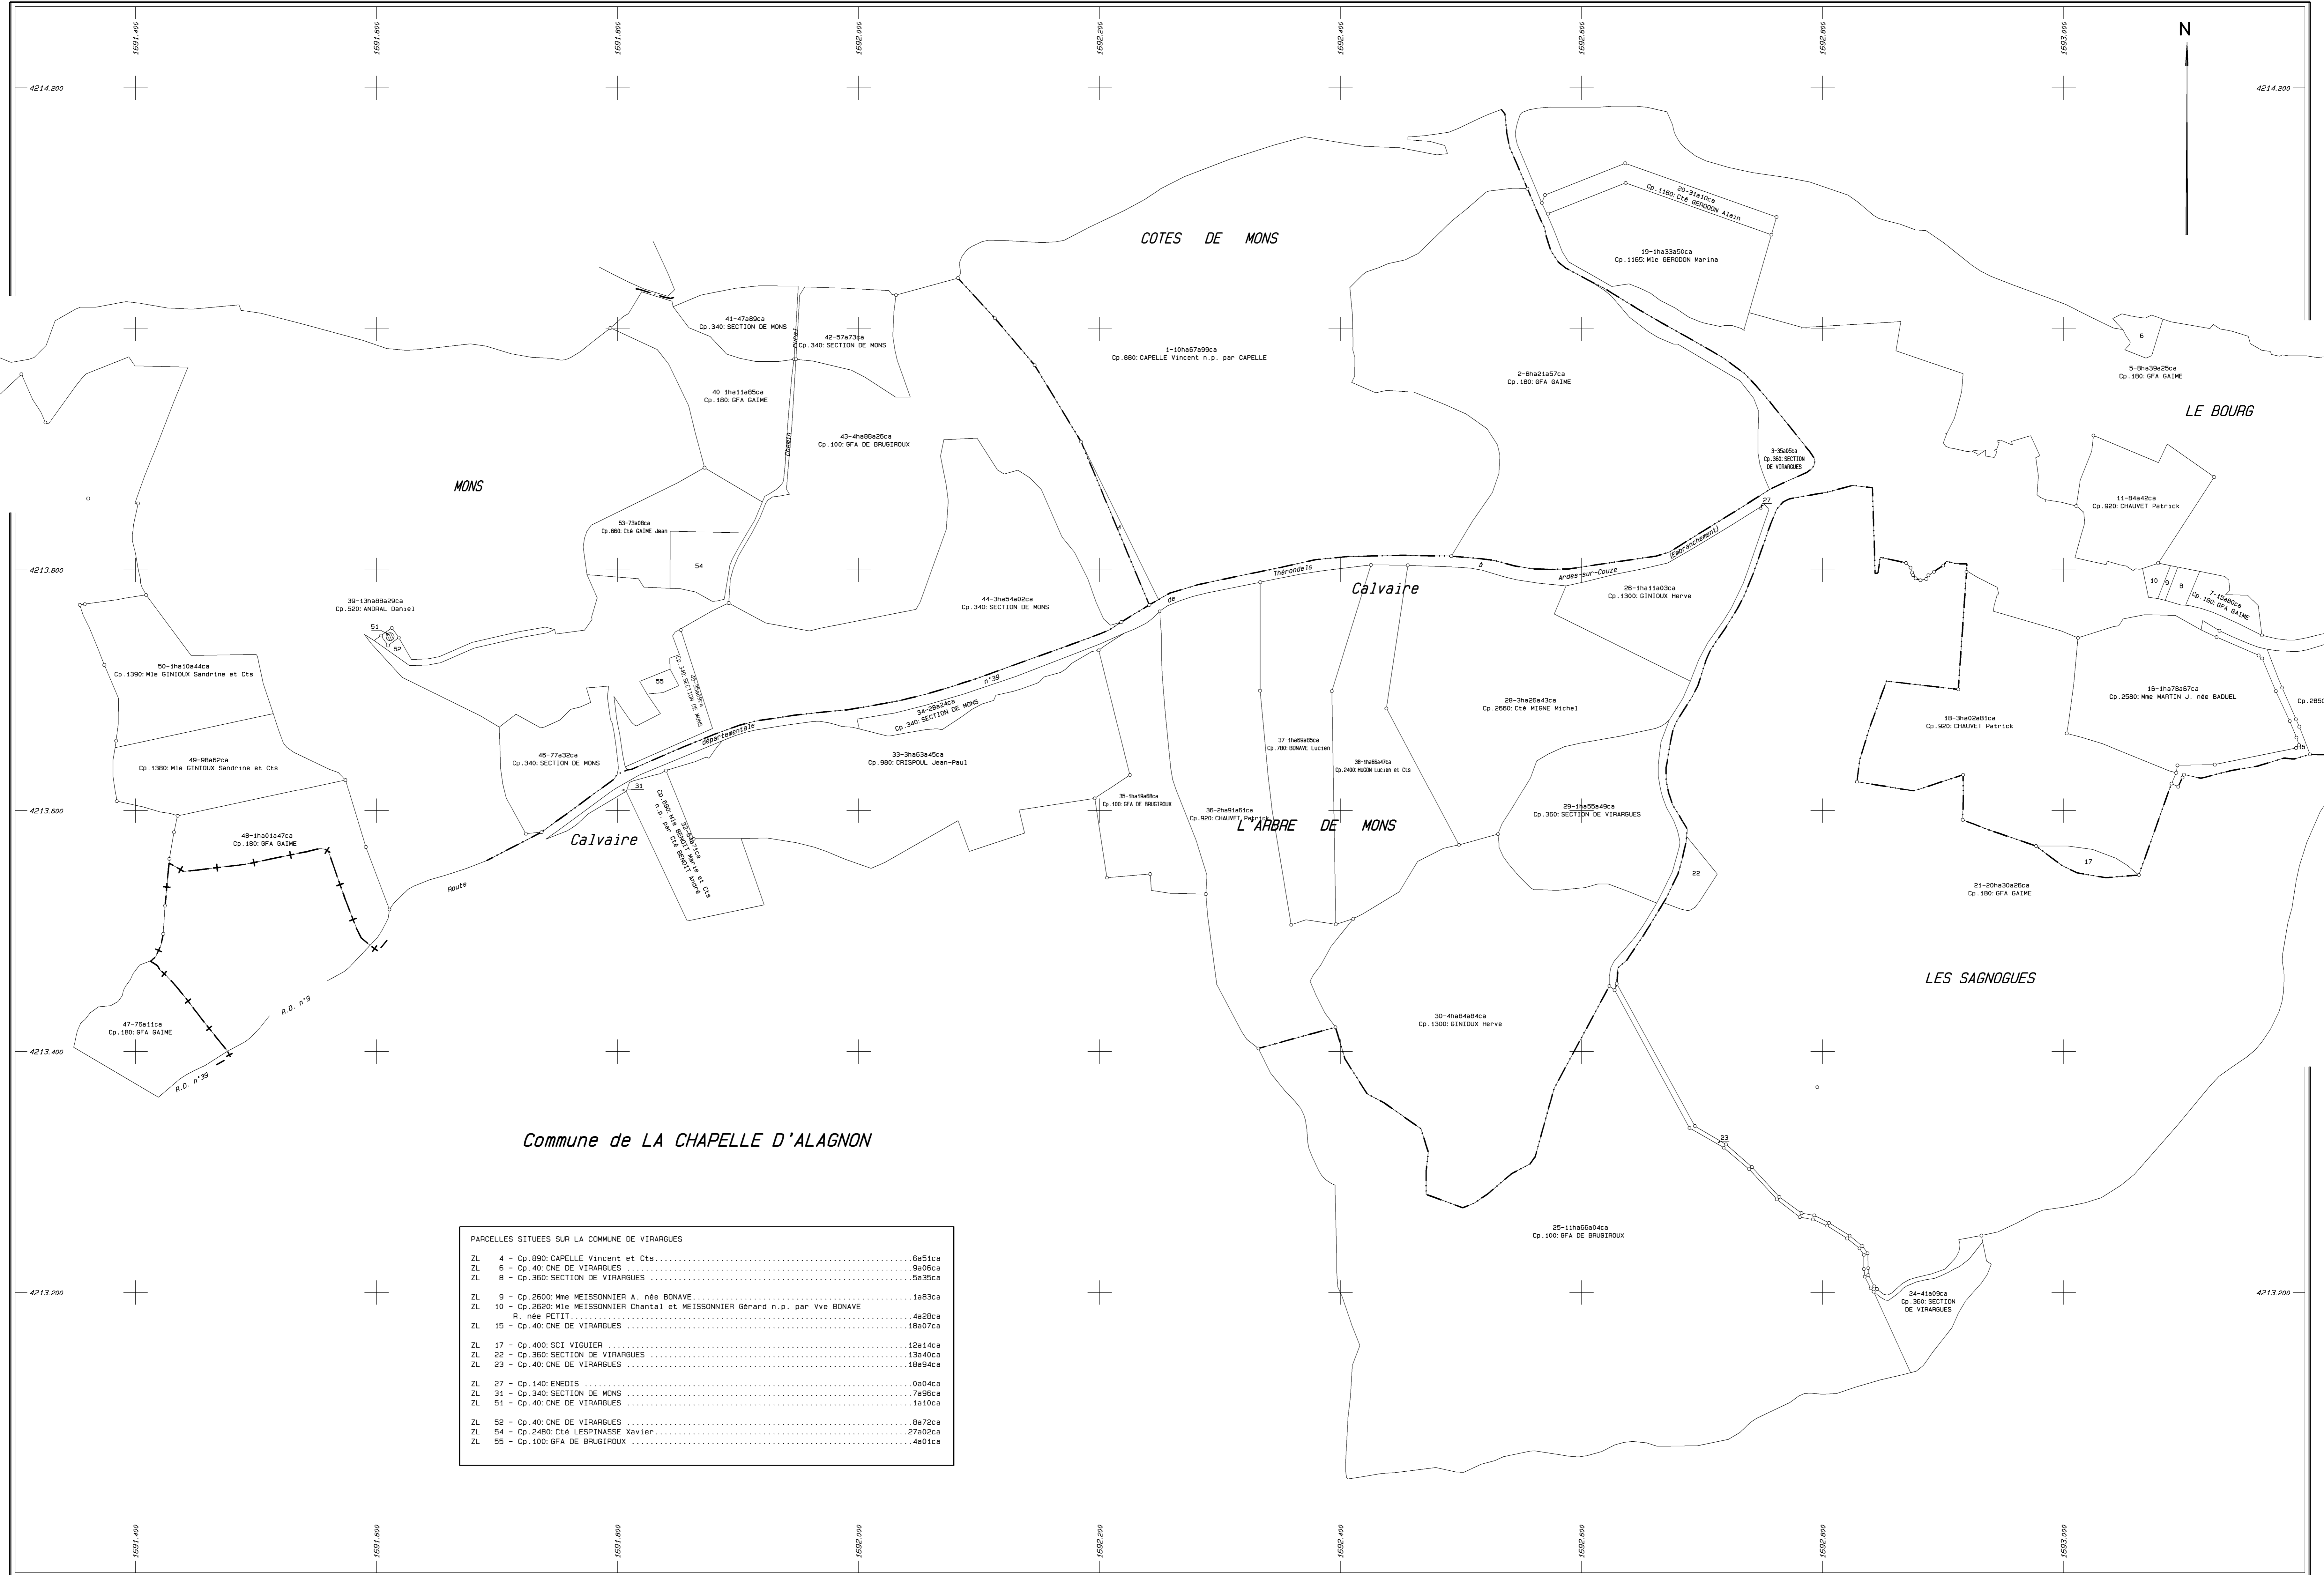

VIRARGUES (Cantal)

Commune de LA CHAPELLE D'ALAGNON

PARCELLES SITUÉES SUR LA COMMUNE DE VIRARGUES	
ZL 4 - Cp. 890: CAPELLE Vincent et Cts	6a51ca
ZL 6 - Cp. 40: CNE DE VIRARGUES	9a06ca
ZL 8 - Cp. 360: SECTION DE VIRARGUES	5a35ca
ZL 9 - Cp. 2600: Mlle MEISSONNIER A. née BONAVE	1a83ca
ZL 10 - Cp. 2620: Mlle MEISSONNIER Charlot et MEISSONNIER Gerard n.p. par Mlle BONAVE R. née PETIT	4a28ca
ZL 15 - Cp. 40: CNE DE VIRARGUES	18a07ca
ZL 17 - Cp. 400: SCI VIGUIER	12a14ca
ZL 22 - Cp. 360: SECTION DE VIRARGUES	13a40ca
ZL 23 - Cp. 40: CNE DE VIRARGUES	18a99ca
ZL 27 - Cp. 140: EMEDIS	0a04ca
ZL 34 - Cp. 340: SECTION DE MONS	7a96ca
ZL 51 - Cp. 40: CNE DE VIRARGUES	1810ca
ZL 52 - Cp. 40: CNE DE VIRARGUES	8a72ca
ZL 54 - Cp. 2480: Cte LESPINASSE Xavier	27a02ca
ZL 55 - Cp. 100: GFA DE BRUGIROUX	4a01ca